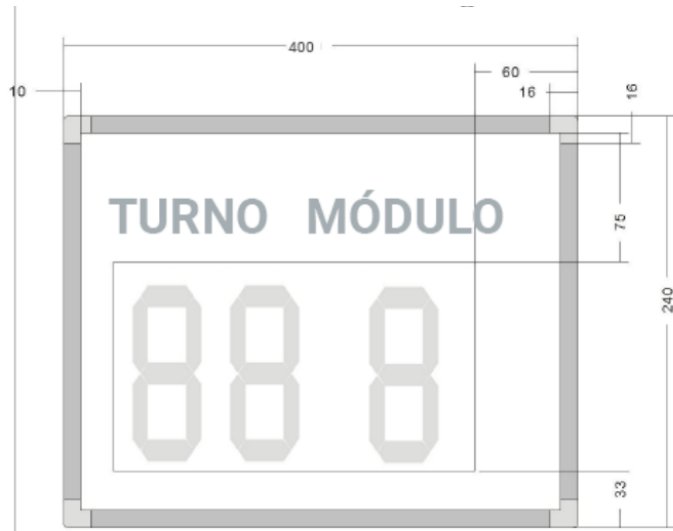

TURNO MODULO INALAMBRICO

TURNOMATIC 3 DIGITOS SEGMENTO

- ⚙️ Pantalla Turno de 3 digitos
- ⚙️ Llamado de turnos desde el 00 al 99
- ⚙️ Dígitos de segmentos de alta resolución, color rojo
- ⚙️ Estructura de resina, color negro
- ⚙️ Emite sonido para llamar al cliente cuando se pasa a otro número
- ⚙️ Equipo de fácil instalación

PANTALLA TURNO MODULO INALMABRICA

INDICA	Turno - Modulo
TECNOLOGÍA	Inalámbrica
MATERIAL ESTRUCTURA	Resina
COLOR ESTRUCTURA	Negro
TIPO DIGITO	Segmento Rojo (Digital)
ALTURA DIGITO	
DIGITO TURNO	Sí, 2 dígitos.
DIGITO MODULO	Si, un digito que va dese el 1 al 9
DIGITO LETRA	No
SONIDO	Sí, emite sonido al cambiar de número
ADMITE PULSADOR	Sí, hasta 9 pulsadores
PANTALLA REPETIDORA ESCLAVA	Si admite.
DIMENSIÓN	300x245x50mm
LARGO	300 mm
ANCHO	240 mm
ALTO	50 mm
PESO	1.48KG
CABLE DE ALIMENTACIÓN	2,75 metros
ALIMENTACIÓN	110V / 220V
GARANTÍA	6 meses

PULSADOR

TECNOLOGÍA	Inalambrico
ALCANCE	22 metros en espacio libre
GARANTÍA	6 meses

Vista frontal

Elevación lateral

Vista trasera

Isométrico

Vista frontal

PERMITE CONEXIÓN EN PARALELO (OPCIONAL)