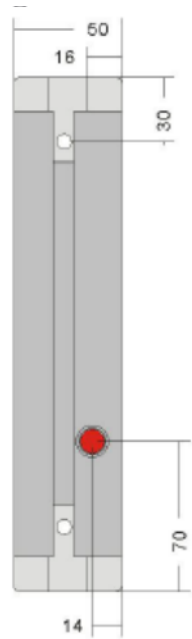

TURNO MODULO INALAMBRICO

TURNOMATIC 3 DIGITOS SEGMENTO

- ⚙️ Pantalla Turno de 3 digitos
- ⚙️ Llamado de turnos desde el 00 al 99
- ⚙️ Dígitos de segmentos de alta resolución, color rojo
- ⚙️ Estructura de resina, color negro
- ⚙️ Emite sonido para llamar al cliente cuando se pasa a otro número
- ⚙️ Equipo de fácil instalación

PANTALLA TURNO MODULO INALMABRICA

INDICA	Turno - Modulo
TECNOLOGÍA	Inalámbrica
MATERIAL ESTRUCTURA	Resina
COLOR ESTRUCTURA	Negro
TIPO DIGITO	Segmento Rojo (Digital)
ALTURA DIGITO	
DIGITO TURNO	Sí, 2 dígitos.
DIGITO MODULO	Si, un digito que va dese el 1 al 9
DIGITO LETRA	No
SONIDO	Sí, emite sonido al cambiar de número
ADMITE PULSADOR	Sí, hasta 9 pulsadores
PANTALLA REPETIDORA ESCLAVA	Si admite.
DIMENSIÓN	300x245x50mm
LARGO	300 mm
ANCHO	240 mm
ALTO	50 mm
PESO	1.48KG
CABLE DE ALIMENTACIÓN	2,75 metros
ALIMENTACIÓN	110V / 220V
GARANTÍA	6 meses

PULSADOR

TECNOLOGÍA	Inalambrico
ALCANCE	22 metros en espacio libre
GARANTÍA	6 meses

Vista frontal

Elevación lateral

Vista trasera

Isométrico

Vista frontal

PERMITE CONEXIÓN EN PARALELO (OPCIONAL)