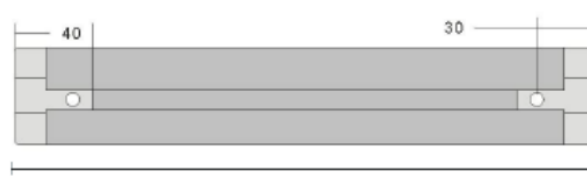

PANTALLA TURNO MODULO INALMABRICA

INDICA	Turno - Modulo
TECNOLOGÍA	Inalámbrica
MATERIAL ESTRUCTURA	Resina
COLOR ESTRUCTURA	Negro
TIPO DIGITO	Segmento Rojo (Digital)
ALTURA DIGITO	
DIGITO TURNO	Sí, 2 dígitos.
DIGITO MODULO	Si, un digito que va dese el 1 al 9
DIGITO LETRA	No
SONIDO	Sí, emite sonido al cambiar de número
ADMITE PULSADOR	Sí, hasta 9 pulsadores
PANTALLA REPETIDORA ESCLAVA	Si admite.
DIMENSIÓN	300x245x50mm
LARGO	300 mm
ANCHO	240 mm
ALTO	50 mm
PESO	1.48KG
CABLE DE ALIMENTACIÓN	2,75 metros
ALIMENTACIÓN	110V / 220V
GARANTÍA	6 meses

PULSADOR

TECNOLOGÍA	Inalambrico
ALCANCE	22 metros en espacio libre
GARANTÍA	6 meses

Vista frontal

Elevación lateral

Vista trasera

Isométrico

Vista frontal

PERMITE CONEXIÓN EN PARALELO (OPCIONAL)