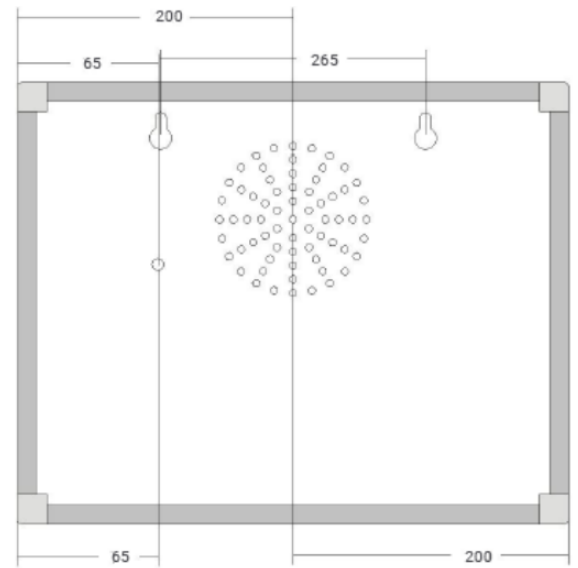

PANTALLA TURNO MODULO INALMABRICA

INDICA	Turno - Modulo
TECNOLOGÍA	Inalámbrica
MATERIAL ESTRUCTURA	Resina
COLOR ESTRUCTURA	Negro
TIPO DIGITO	Segmento Rojo (Digital)
ALTURA DIGITO	
DIGITO TURNO	Sí, 2 dígitos.
DIGITO MODULO	Si, un digito que va dese el 1 al 9
DIGITO LETRA	No
SONIDO	Sí, emite sonido al cambiar de número
ADMITE PULSADOR	Sí, hasta 9 pulsadores
PANTALLA REPETIDORA ESCLAVA	Si admite.
DIMENSIÓN	300x245x50mm
LARGO	300 mm
ANCHO	240 mm
ALTO	50 mm
PESO	1.48KG
CABLE DE ALIMENTACIÓN	2,75 metros
ALIMENTACIÓN	110V / 220V
GARANTÍA	6 meses

PULSADOR

TECNOLOGÍA	Inalambrico
ALCANCE	22 metros en espacio libre
GARANTÍA	6 meses

Vista frontal

Elevación lateral

Vista trasera

Isométrico

Vista frontal

PERMITE CONEXIÓN EN PARALELO (OPCIONAL)