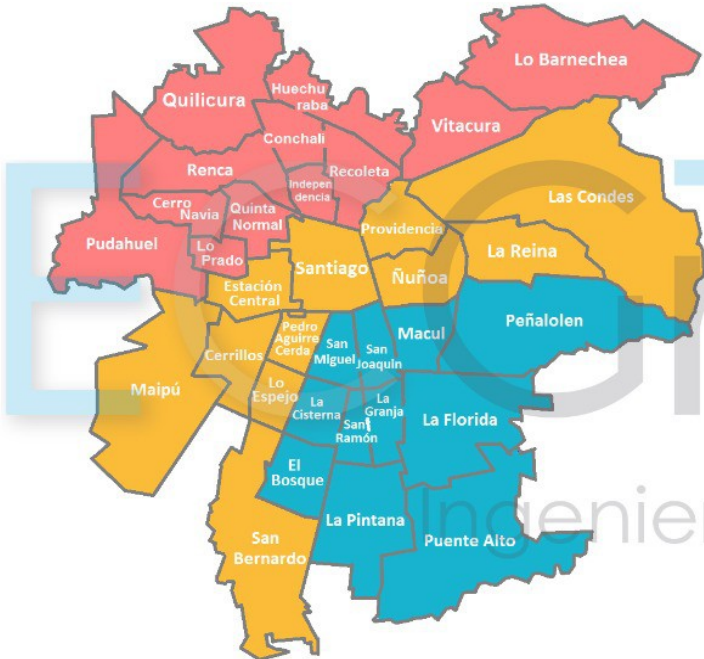

DESPACHOS EN REGIÓN METROPOLITANA

Si desea su despacho a través de nuestro sistema de transporte interno, una vez que haya realizado la compra y enviados los documentos necesarios para el despacho de productos, esta será realizado en un MÁXIMO DE 48 HORAS.

HORARIO DE DESPACHO
 Lunes a Viernes
 10.00 a 19.00 hrs

ZONA 1

- La Florida
- Peñalolén
- San Ramón
- Puente Alto
- Macul
- La Granja
- San Joaquín
- El Bosque
- San Miguel
- La Pintana
- La Cisterna

VALOR
\$3.950

ZONA 2

- Las Condes
- Providencia
- Cerrillos
- La Reina
- Nuñoa
- Lo Espejo
- Santiago
- Malpú
- Estación Central
- San Bernardo
- Pedro Aguirre Cerda

VALOR
\$6.900

ZONA 3

- Lo Barnechea
- Huechuraba
- Renca
- Vitacura
- Recoleta
- Quinta Normal
- Conchalí
- Cerro Navia
- Independencia
- Lo Prado
- Quilicura
- Pudahuel